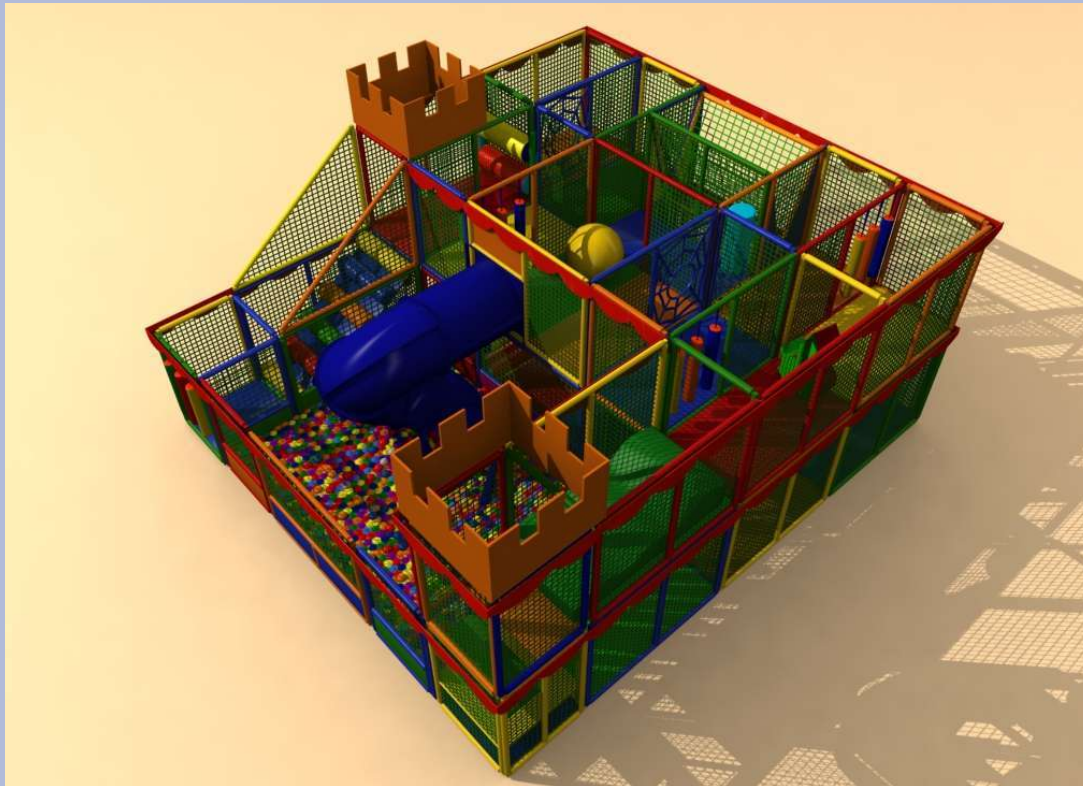

ACREDITADO POR ENAC

**murcia**

Medidas:	Superficie:	Aforo:
Ancho: 3,30 Alto: 3,10	29,15 m2 En 2 plantas	29 niños

**león**

Medidas:	Superficie:	Aforo:
Largo: 4,40 Ancho: 4,40 Alto: 3,10	38,72 m2 En 2 plantas	38 niños

## granada

Medidas:	Superficie:	Aforo:
Largo: 9,90 Ancho: 3,30 Alto: 3,10	47,30 m2 En 2 plantas	47 niños

## santander

Medidas:	Superficie:	Aforo:
Largo: 7,70 Ancho: 4,40 Alto: 3,60	49,50 m2 En 2 plantas	49 niños

## valencia

Medidas:	Superficie:	Aforo:
Largo: 9,70 Ancho: 4,40 Alto: 5,10	90,10 m <sup>2</sup> En 3 plantas	90 niños