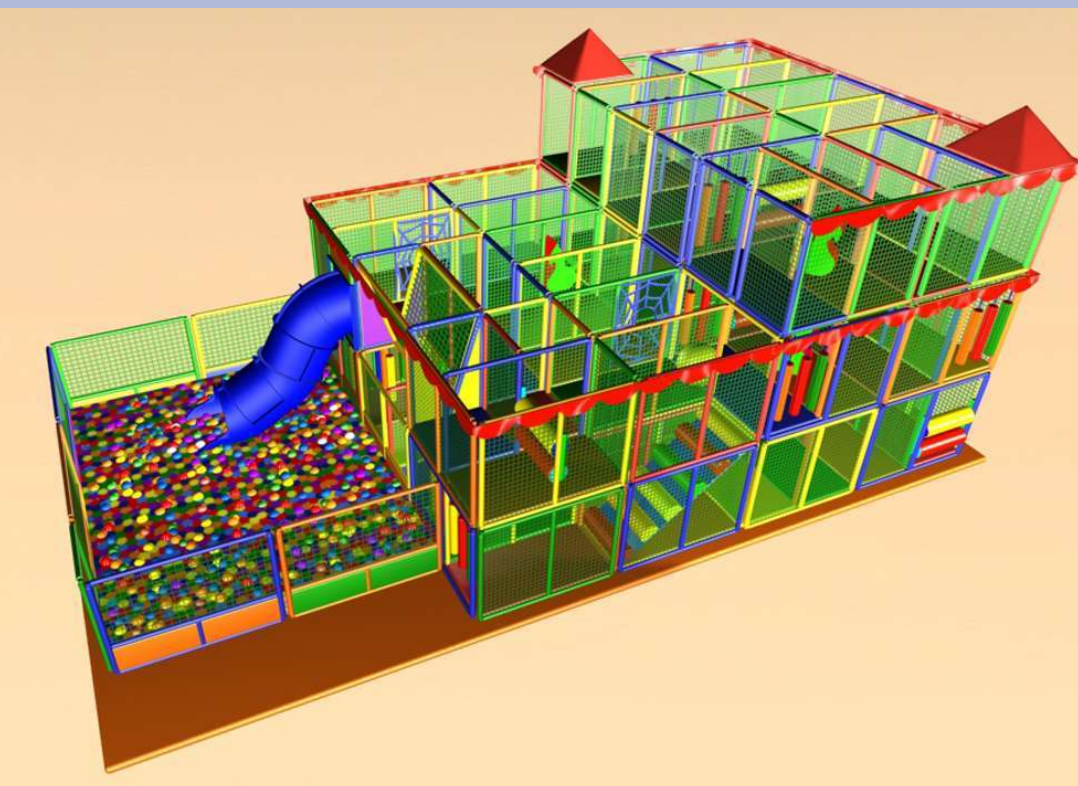

orión

Medidas:	Superficie:	Aforo:
Largo: 13,20 Ancho: 6,60 Alto: 5,10	154,00 m2 En 3 plantas	154 niños